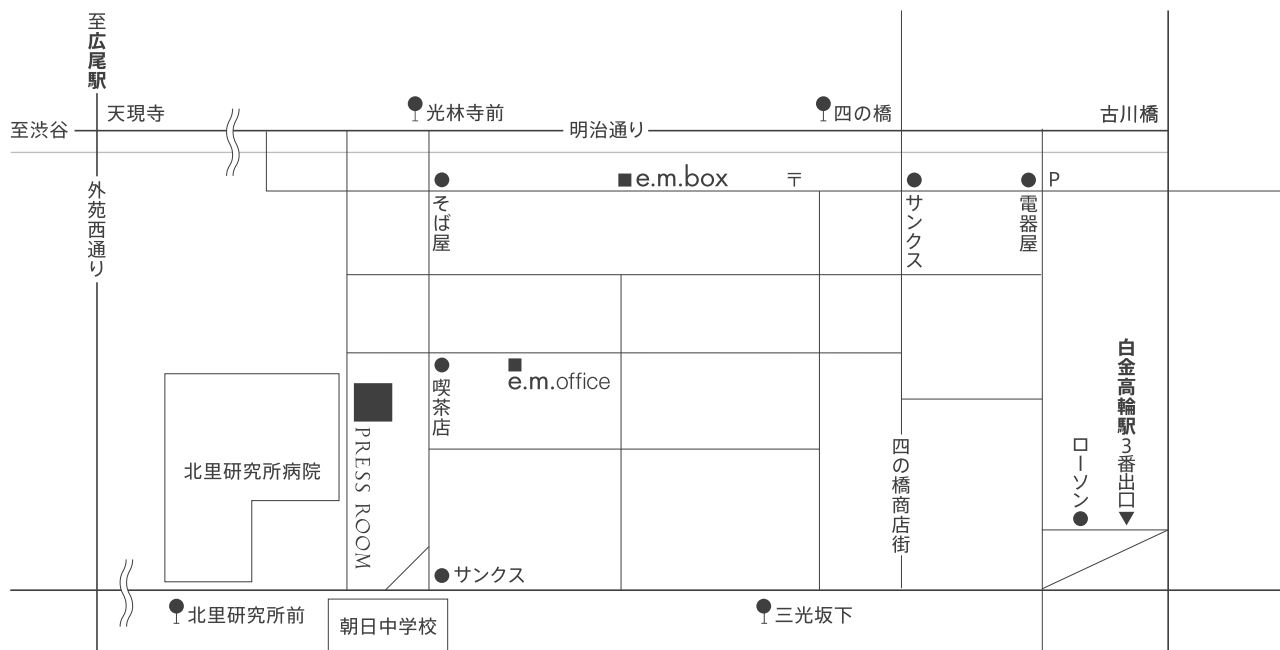

渋谷駅よりバス 東口58番乗り場 都06系統・新橋駅又は赤羽橋駅行き 光林寺前下車 徒歩約5分
恵比寿駅よりバス 恵比寿駅前乗り場 田87系統・田町駅前行き 北里研究所前下車 徒歩約5分
都営地下鉄 三田線・南北線 白金高輪駅(3番出口)より徒歩約15分
日比谷線 広尾駅(1番出口)より徒歩約20分